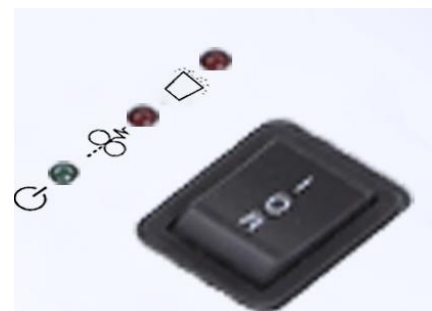

# Skartovací stroj AT-15S

Samostatný vstup na CD a DVD

Kontrolky zapnutí, plného koše a zaseknutého papíru

Skartovací stroj atraktivního designu pro malé kanceláře. Vhodný pro skartaci dokumentů o šířce 230 mm. Stroj je standardně vybaven automatickým systémem start/stop, zpětným chodem, tepelnou pojistkou motoru proti přehřátí, signalizací přeplněného koše. Příležitostně lze skartovat sešívací sponky a kreditní karty. Oddělený vstup pro skartování CD a kreditních karet. Tichý chod stroje-59 dB. Odpadní nádoba s průhledným okénkem o objemu 22 l. Stroj optřen pojezdovými kolečky.

Stupeň utajení dle vyhlášky č. 528/2005 - 1 - vyhrazené.

Vstup na papír: 230 mm

Šíře řezu: 4 mm

Max. kapacita skartace listů: 14 A4/70g m<sup>2</sup>

Skartace sešívacích sponek: ano

Skartace kreditních karet: ano